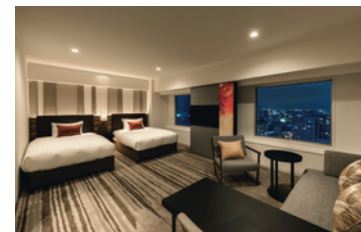

26F	宴会場 トップオブサッポロ 鉄板焼 石狩 スカイラウンジ サッポロビュー	Banquet Hall TOP OF SAPPORO Teppanyaki ISHIKARI Sky Lounge SAPPORO VIEW
25F	スカイバンケット〈藻岩・手稲〉	Sky Banquet Hall MOIWA, TEINE
24F	宴会場 〈白楊〉	Banquet Hall HAKUYO
23F	宴会場 〈白樺・桂・楓〉	Banquet Halls SHIRAKABA, KATSURA, KAEDE
22F	宴会場 〈柏・鈴蘭・榆・葵・藤・萩〉 写真室	Banquet Halls KASHIWA, SUZURAN, NIRE, AOI, FUJI, HAGI Photo Studio
4-20F	客室	Guest Rooms
3F	宴会場 〈鳳・祥雲・孔雀・千鳥〉	Banquet Halls OTORI, SHOUN, KUJAKU, CHIDORI
2F	フロント オールデイダイニング メム チャペル ブライダルコスチュームサロン フラワーショップ お土産品コーナー セキュリティBOX／外貨両替機 ビジネスセンター	Front Desk ALL DAY DINING MEM Chapel Bridal Boutique Flower Shop Souvenir Shop Safety Deposit Box / Currency Exchange Machine Business Center
1F	クローク カフェ ミナモ ペストリーブティック ブライダルサロン リラクゼーションマッサージ コンビニエンスストア 免税店ロビーショップ フィットネスルーム	Cloak Café MINAMO Pastry Boutique Bridal Salon Relaxation Massage Convenience Store Duty Free Lobby Shop Fitness Room
B1F	和食處 雲海 和室宴会場 〈あさひ・しののめ・あかつき・あけぼの〉 美容室 補聴器センター	Japanese Restaurant UNKAI Japanese Style Banquet Halls ASAHI, SHINONOME, AKATSUKI, AKEBONO Beauty Salon Hearing Aid Shop
B2-B3F	駐車場	Parking Lot

プレミアムツイン

コンフォートツイン

スタンダードツイン

宴会場 トップオブサッポロ	鉄板焼 石狩	スカイラウンジ サッポロビュー	26
スカイバンケット〈藻岩・手稲〉			25
宴会場 〈白楊〉			24
宴会場 〈白樺・桂・楓〉			23
宴会場 〈柏・鈴蘭・榆・葵・藤・萩〉 着付室・写真室			22
			21
●客室数及び収容人数			
..... 412室			19
..... 1020名			18
●客室構成〈4~20F〉			17
スタンダードシングル			16
..... 50室			15
スタンダードツイン			14
..... 171室			14
コンフォートダブル			12
..... 24室			12
コンフォートツイン			11
..... 100室			10
デラックスダブル			9
..... 22室			9
デラックスツイン			8
..... 16室			8
プレミアムツイン			7
..... 27室			7
スイート			6
..... 2室			6
			5
			4