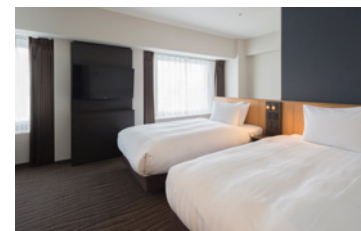

26F	宴会場 トップオブサッポロ 鉄板焼 石狩 スカイラウンジ サッポロビュー	Banquet Hall TOP OF SAPPORO Teppanyaki ISHIKARI Sky Lounge SAPPORO VIEW
25F	スカイバンケット〈藻岩・手稲〉	Sky Banquet Hall MOIWA, TEINE
24F	宴会場 〈白楊〉	Banquet Hall HAKUYO
23F	宴会場 〈白樺・桂・楓〉	Banquet Halls SHIRAKABA, KATSURA, KAEDE
22F	宴会場 〈柏・鈴蘭・榆・葵・藤・萩〉 写真室	Banquet Halls KASHIWA, SUZURAN, NIRE, AOI, FUJI, HAGI Photo Studio
4-20F	客室	Guest Rooms
3F	宴会場 〈鳳・祥雲・孔雀・千鳥〉	Banquet Halls OTORI, SHOUN, KUJAKU, CHIDORI
2F	フロント オールデイダイニング メム チャペル ブライダルコスチュームサロン フラワーショップ お土産品コーナー セキュリティBOX／外貨両替機 ビジネスセンター	Front Desk ALL DAY DINING MEM Chapel Bridal Boutique Flower Shop Souvenir Shop Safety Deposit Box / Currency Exchange Machine Business Center
1F	クローク カフェ ミナモ ペストリーブティック ブライダルサロン リラクゼーションマッサージ コンビニエンスストア 免税店ロビーショップ フィットネスルーム	Cloak Café MINAMO Pastry Boutique Bridal Salon Relaxation Massage Convenience Store Duty Free Lobby Shop Fitness Room
B1F	和食處 雲海 和室宴会場 〈あさひ・しののめ・あかつき・あけぼの〉 美容室 補聴器センター	Japanese Restaurant UNKAI Japanese Style Banquet Halls ASAHI, SHINONOME, AKATSUKI, AKEBONO Beauty Salon Hearing Aid Shop
B2-B3F	駐車場	Parking Lot

プレミアムツイン

コンフォートツイン

スタンダードツイン

宴会場 トップオブサッポロ	鉄板焼 石狩	スカイラウンジ サッポロビュー	26
スカイバンケット〈藻岩・手稲〉			25
宴会場 〈白楊〉			24
宴会場 〈白樺・桂・楓〉			23
宴会場 〈柏・鈴蘭・榆・葵・藤・萩〉 着付室・写真室			22
			21
●客室数及び収容人数			
..... 412室			19
..... 1020名			18
●客室構成〈4~20F〉			17
スタンダードシングル			16
..... 50室			15
スタンダードツイン			14
..... 171室			14
コンフォートダブル			12
..... 24室			12
コンフォートツイン			11
..... 100室			10
デラックスダブル			9
..... 22室			9
デラックスツイン			8
..... 16室			8
プレミアムツイン			7
..... 27室			7
スイート			6
..... 2室			6
			5
			4