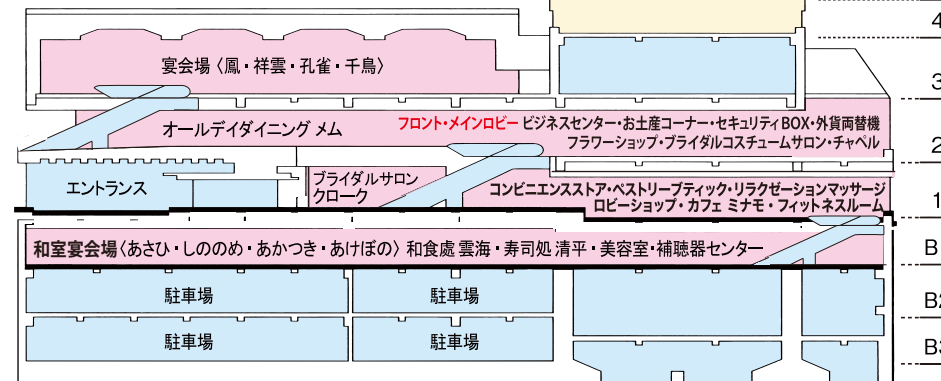

26F	宴会場 トップオブサッポロ 鉄板焼 石狩 スカイラウンジ サッポロビュー	Banquet Hall TOP OF SAPPORO Teppanyaki ISHIKARI Sky Lounge SAPPORO VIEW
25F	スカイバンケット〈藻岩・手稲〉	Sky Banquet Hall MOIWA, TEINE
24F	宴会場 〈白楊〉	Banquet Hall HAKUYO
23F	宴会場 〈白樺・桂・楓〉	Banquet Halls SHIRAKABA, KATSURA, KAEDE
22F	宴会場 〈柏・鈴蘭・榆・葵・藤・萩〉 写真室	Banquet Halls KASHIWA, SUZURAN, NIRE, AOI, FUJI, HAGI Photo Studio
4-20F	客室	Guest Rooms
3F	宴会場 〈鳳・祥雲・孔雀・千鳥〉	Banquet Halls OTORI, SHOUN, KUJAKU, CHIDORI
2F	フロント オールデイダイニング メム チャペル ブライダルコスチュームサロン フラワーショップ お土産品コーナー セキュリティBOX／外貨両替機 ビジネスセンター	Front Desk ALL DAY DINING MEM Chapel Bridal Boutique Flower Shop Souvenir Shop Safety Deposit Box / Currency Exchange Machine Business Center
1F	クローク カフェ ミナモ ペストリーブティック ブライダルサロン リラクゼーションマッサージ コンビニエンスストア 免税店ロビーショップ フィットネスルーム	Cloak Café MINAMO Pastry Boutique Bridal Salon Relaxation Massage Convenience Store Duty Free Lobby Shop Fitness Room
B1F	和食處 雲海 和室宴会場 〈あさひ・しののめ・あかつき・あけぼの〉 美容室 補聴器センター	Japanese Restaurant UNKAI Japanese Style Banquet Halls ASAHI, SHINONOME, AKATSUKI, AKEBONO Beauty Salon Hearing Aid Shop
B2-B3F	駐車場	Parking Lot

プレミアムツイン

コンフォートツイン

スタンダードツイン

宴会場 トップオブサッポロ	鉄板焼 石狩	スカイラウンジ サッポロビュー	26
スカイバンケット〈藻岩・手稲〉			25
宴会場 〈白楊〉			24
宴会場 〈白樺・桂・楓〉			23
宴会場 〈柏・鈴蘭・榆・葵・藤・萩〉 着付室・写真室			22
			21
●客室数及び収容人数			
..... 412室			19
..... 1020名			18
●客室構成〈4~20F〉			17
スタンダードシングル			16
..... 50室			15
スタンダードツイン			14
..... 171室			14
コンフォートダブル			12
..... 24室			12
コンフォートツイン			11
..... 100室			10
デラックスダブル			9
..... 22室			9
デラックスツイン			8
..... 16室			8
プレミアムツイン			7
..... 27室			7
スイート			6
..... 2室			6
			5
			4