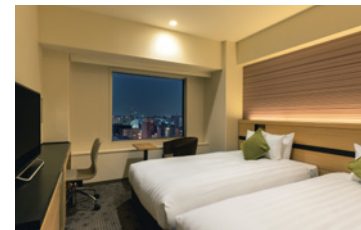

26F	宴会場 トップオブサッポロ 鉄板焼 石狩 スカイラウンジ サッポロビュー	Banquet Hall TOP OF SAPPORO Teppanyaki ISHIKARI Sky Lounge SAPPORO VIEW
25F	スカイバンケット〈藻岩・手稲〉	Sky Banquet Hall MOIWA, TEINE
24F	宴会場 〈白楊〉	Banquet Hall HAKUYO
23F	宴会場 〈白樺・桂・楓〉	Banquet Halls SHIRAKABA, KATSURA, KAEDE
22F	宴会場 〈柏・鈴蘭・榆・葵・藤・萩〉 写真室	Banquet Halls KASHIWA, SUZURAN, NIRE, AOI, FUJI, HAGI Photo Studio
4-20F	客室	Guest Rooms
3F	宴会場 〈鳳・祥雲・孔雀・千鳥〉	Banquet Halls OTORI, SHOUN, KUJAKU, CHIDORI
2F	フロント オールデイダイニング メム チャペル ブライダルコスチュームサロン フラワーショップ お土産品コーナー セキュリティBOX／外貨両替機 ビジネスセンター	Front Desk ALL DAY DINING MEM Chapel Bridal Boutique Flower Shop Souvenir Shop Safety Deposit Box / Currency Exchange Machine Business Center
1F	クローク カフェ ミナモ ペストリーブティック ブライダルサロン リラクゼーションマッサージ コンビニエンスストア 免税店ロビーショップ フィットネスルーム	Cloak Café MINAMO Pastry Boutique Bridal Salon Relaxation Massage Convenience Store Duty Free Lobby Shop Fitness Room
B1F	和食處 雲海 和室宴会場 〈あさひ・しののめ・あかつき・あけぼの〉 美容室 補聴器センター	Japanese Restaurant UNKAI Japanese Style Banquet Halls ASAHI, SHINONOME, AKATSUKI, AKEBONO Beauty Salon Hearing Aid Shop
B2-B3F	駐車場	Parking Lot

プレミアムツイン

コンフォートツイン

スタンダードツイン

宴会場 トップオブサッポロ	鉄板焼 石狩	スカイラウンジ サッポロビュー	26
スカイバンケット〈藻岩・手稲〉			25
宴会場 〈白楊〉			24
宴会場 〈白樺・桂・楓〉			23
宴会場 〈柏・鈴蘭・榆・葵・藤・萩〉 着付室・写真室			22
			21
●客室数及び収容人数			
..... 412室			19
..... 1020名			18
●客室構成〈4~20F〉			17
スタンダードシングル			16
..... 50室			15
スタンダードツイン			14
..... 171室			14
コンフォートダブル			12
..... 24室			12
コンフォートツイン			11
..... 100室			10
デラックスダブル			9
..... 22室			9
デラックスツイン			8
..... 16室			8
プレミアムツイン			7
..... 27室			7
スイート			6
..... 2室			6
			5
			4